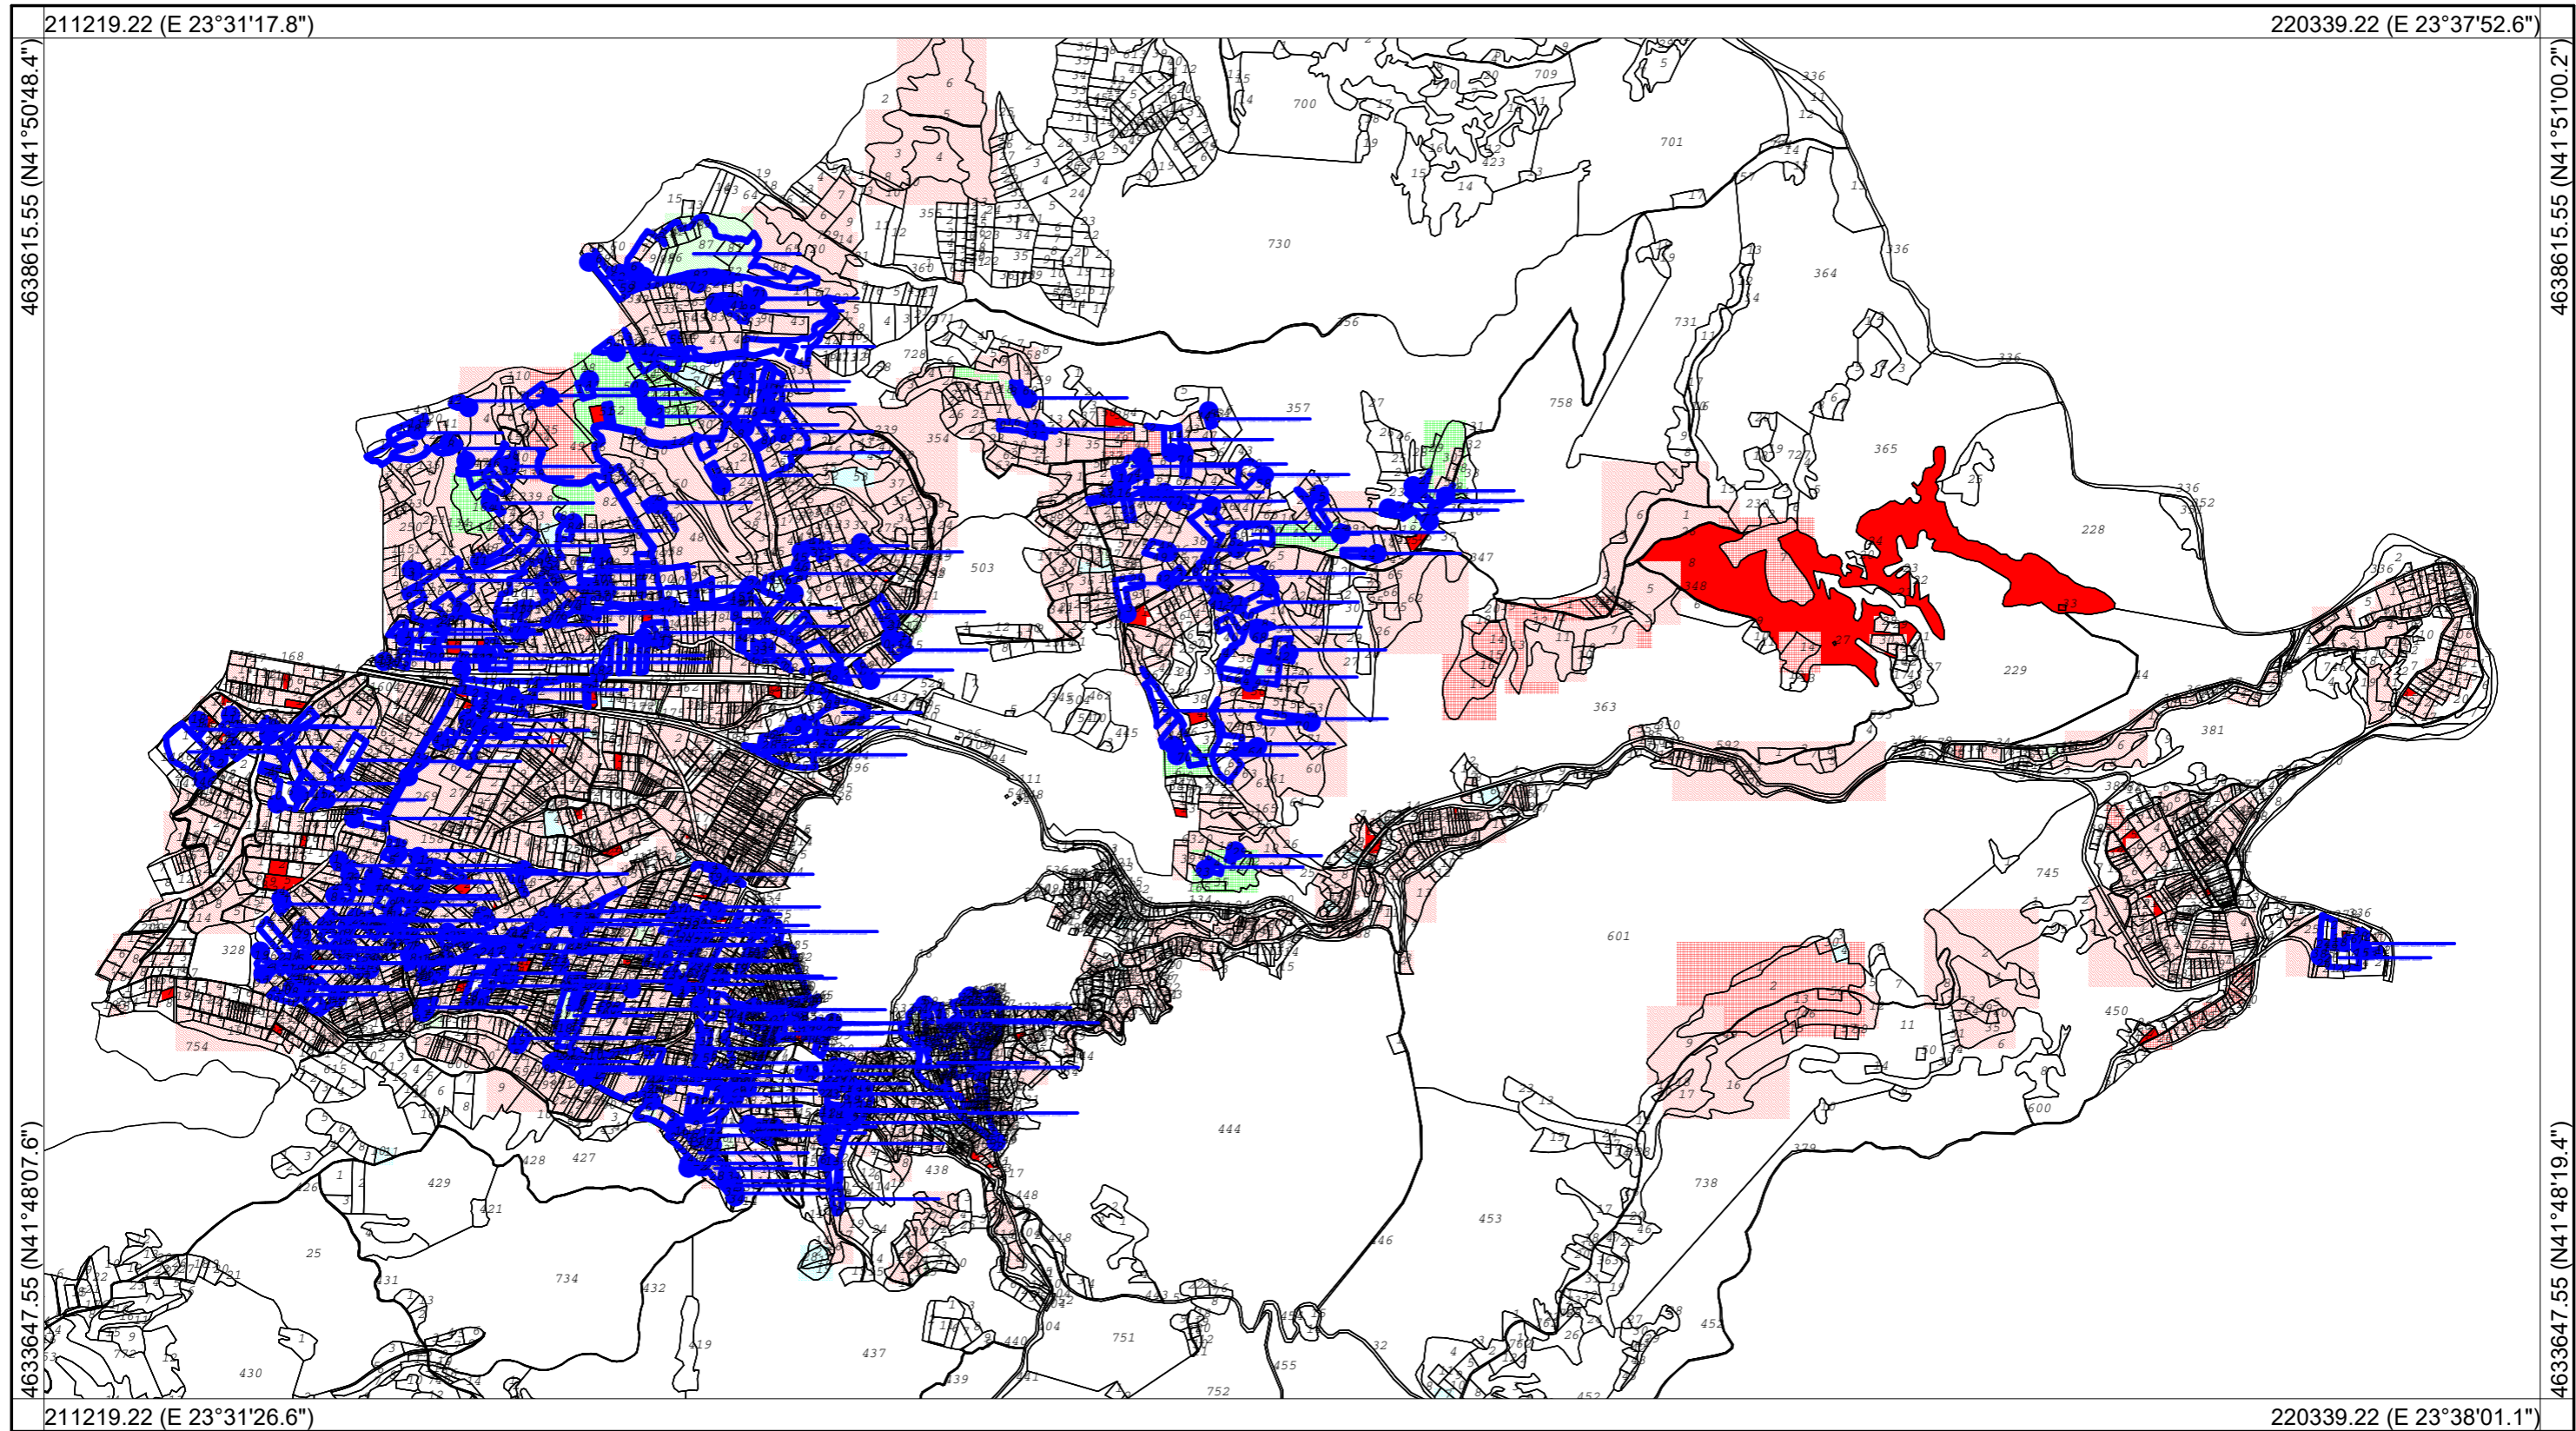

# Землище: **гр. Добринице**

Координатна система: **WGS84 (UTM), 35N**  
Картна подложка:  
Актуалност на данните: **18.08.2018-19.08.2018 г.**  
Дата на отпечатване: **20.08.2018 г.**

Изработил: \_\_\_\_\_